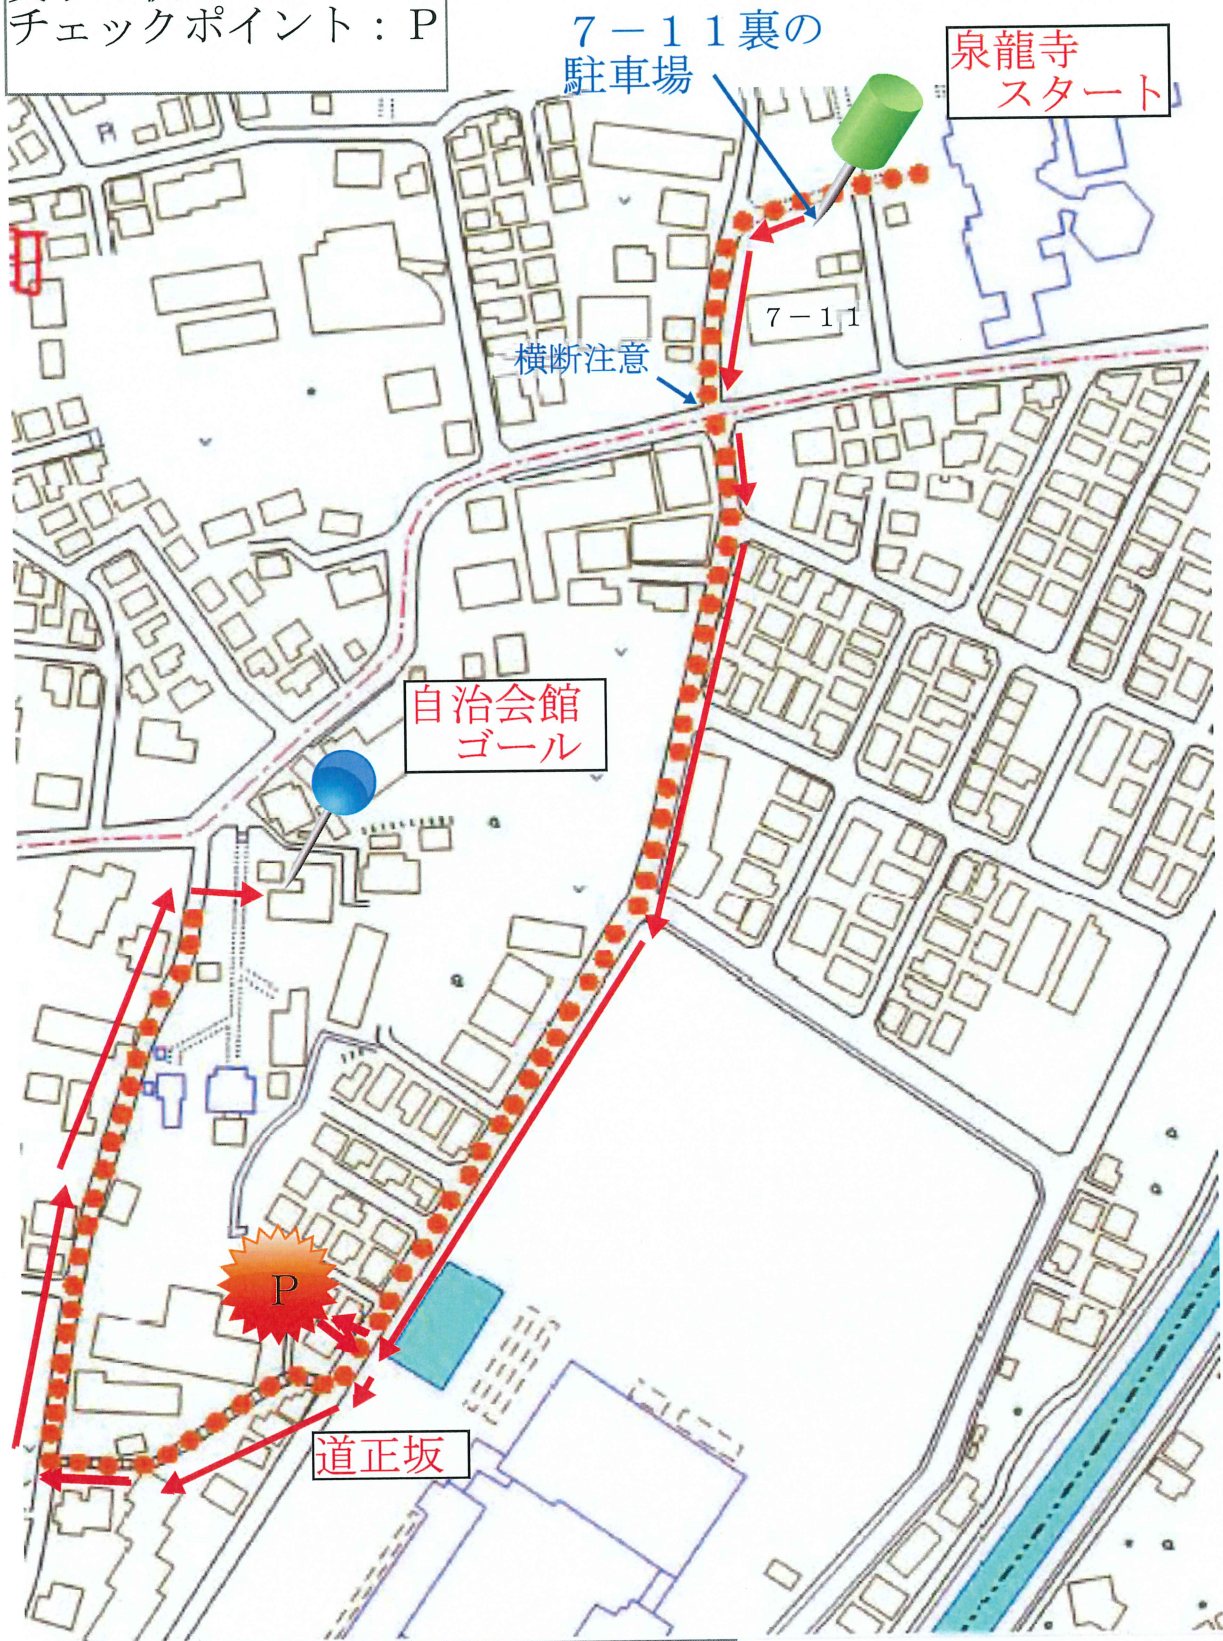

# 大人Aコース

チェックポイント: P

- 大人Aコース【3.2km】6か所
- ①鶴園小 → ②ふれあい広場 → ③大正堂 →
  - ④川浴い休憩所 → ⑤道正坂 → ⑥自治会館

# 大人Bコース

チェックポイント: P

大人Bコース [3.8km] 6か所

- ①大正堂 → ②川浴い休憩所 → ③泉龍寺 →
- ④鶴園小学校 → ⑤ふれあい広場 → ⑥自治会館

南区上鶴間本町9丁目付近

# 幼児Aコース

チェックポイント: P

幼児Aコース【1.8 km】4か所

- ①鶴園小 → ②ふれあい広場 → ③大正堂 →
- ④自治会館

# 幼児Bコース

チェックポイント：P

幼児Bコース【1.9km】4か所

- ①大正堂 → ②川浴い休憩所 → ③道正坂 →
- ④自治会館

実りの秋コース  
チェックポイント：P

泉龍寺  
スタート

7-11 裏の  
駐車場

7-11