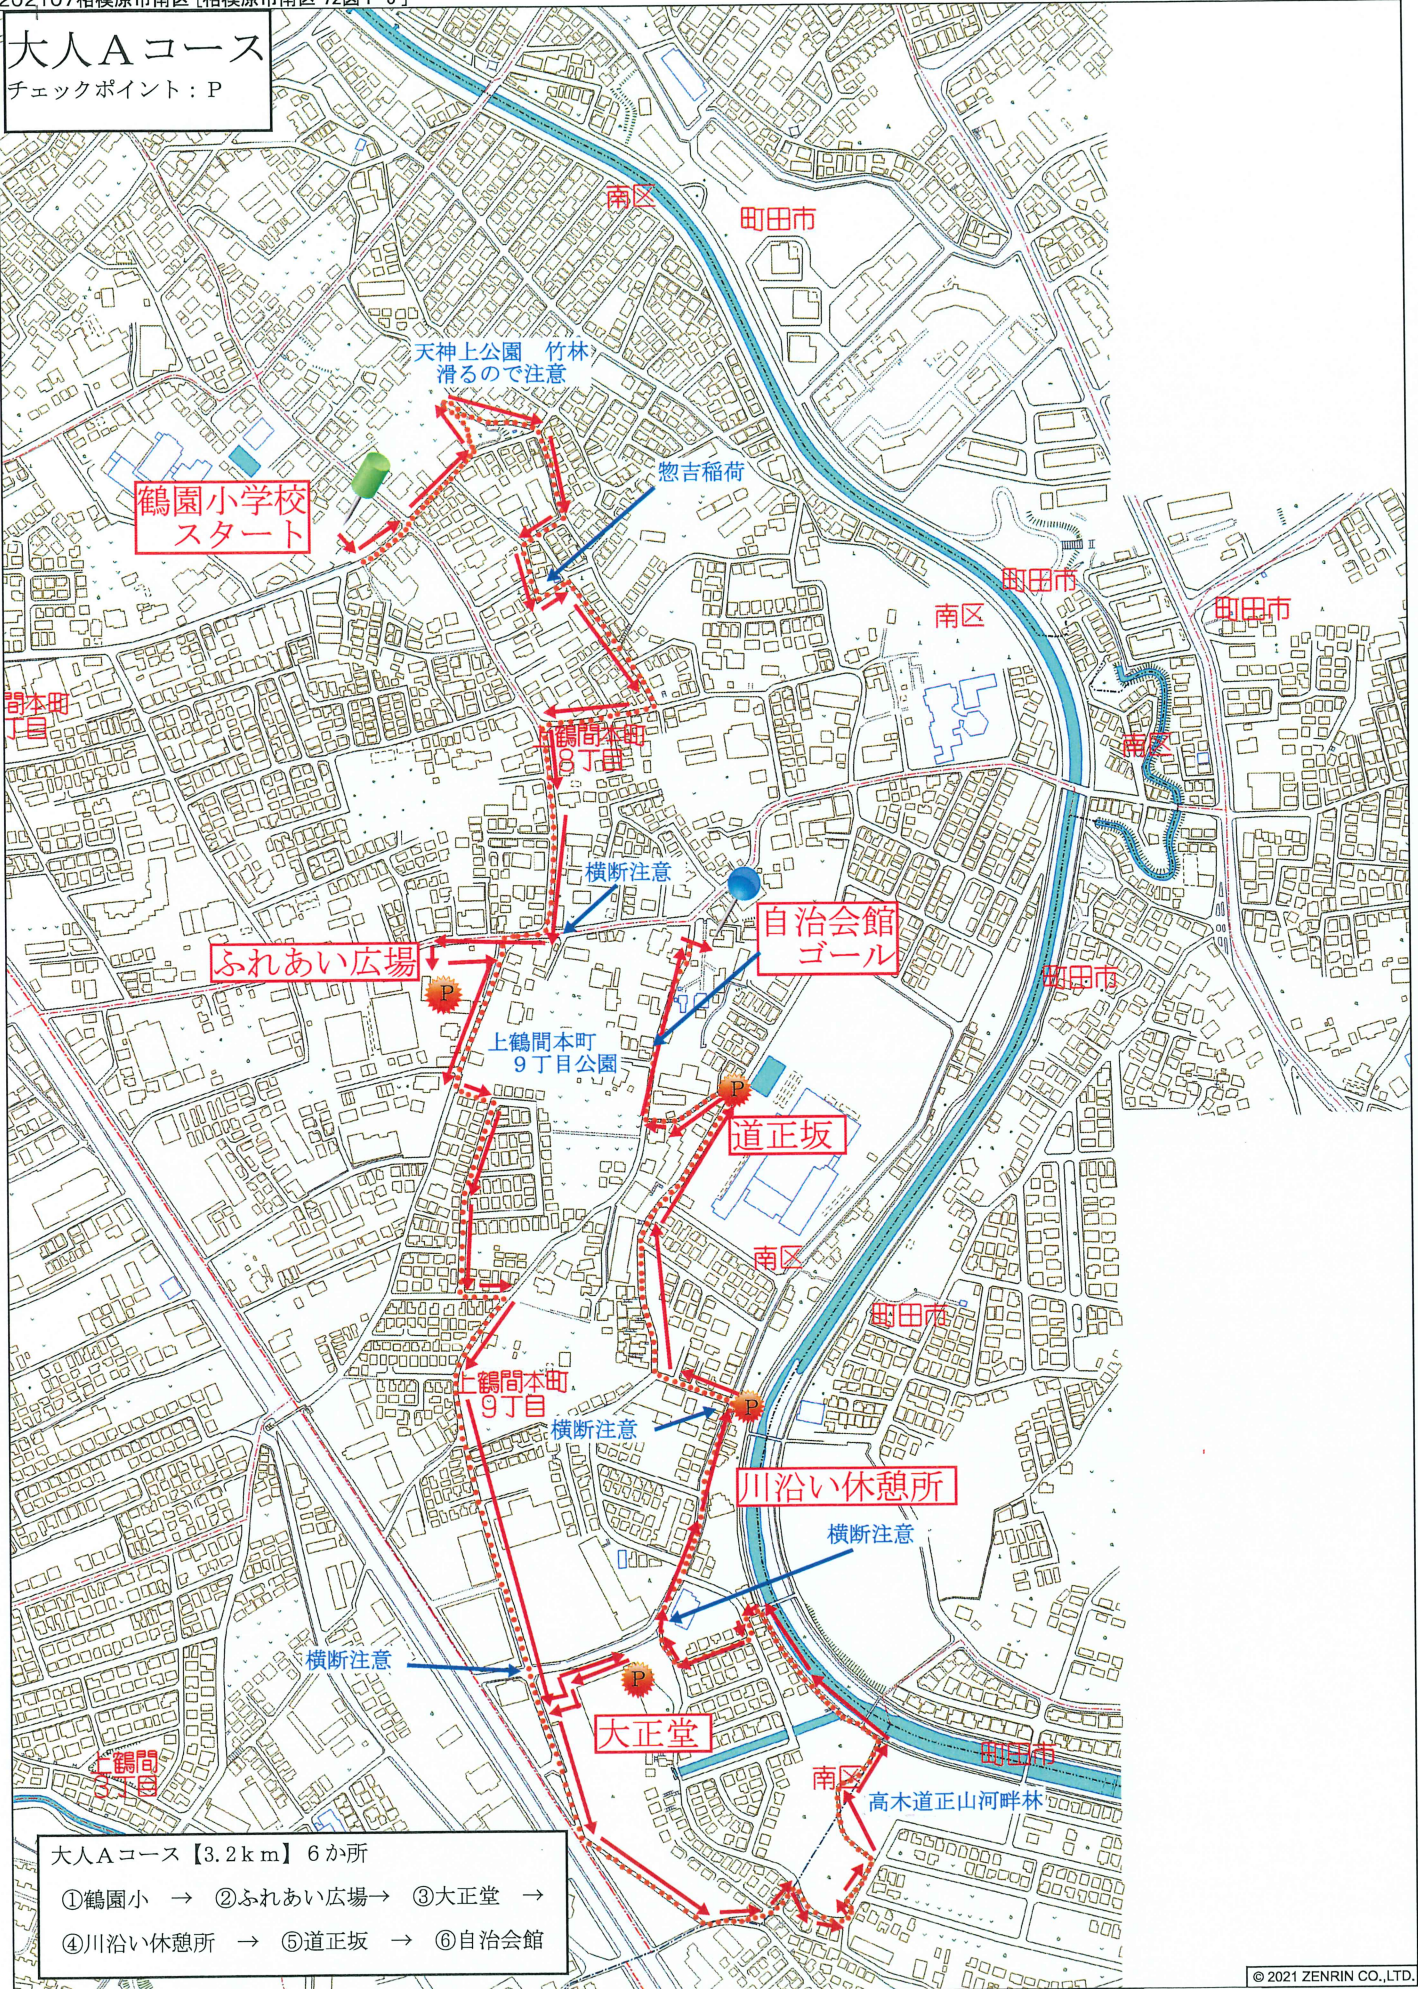

# 大人Aコース

チェックポイント: P

- 大人Aコース【3.2km】6か所
- ①鶴園小 → ②ふれあい広場 → ③大正堂 →
  - ④川浴い休憩所 → ⑤道正坂 → ⑥自治会館

# 大人Bコース

チェックポイント: P

大人Bコース [3.8km] 6か所

- ①大正堂 → ②川浴い休憩所 → ③泉龍寺 →
- ④鶴園小学校 → ⑤ふれあい広場 → ⑥自治会館

南区上鶴間本町9丁目付近

# 幼児Aコース

チェックポイント: P

幼児Aコース【1.8 km】4か所

- ①鶴園小 → ②ふれあい広場 → ③大正堂 →
- ④自治会館

横断注意

自治会館  
ゴール

P

道正坂

実りの秋コース 【0.6km】 3か所  
①泉龍寺 → ②道正坂 →  
③自治会館