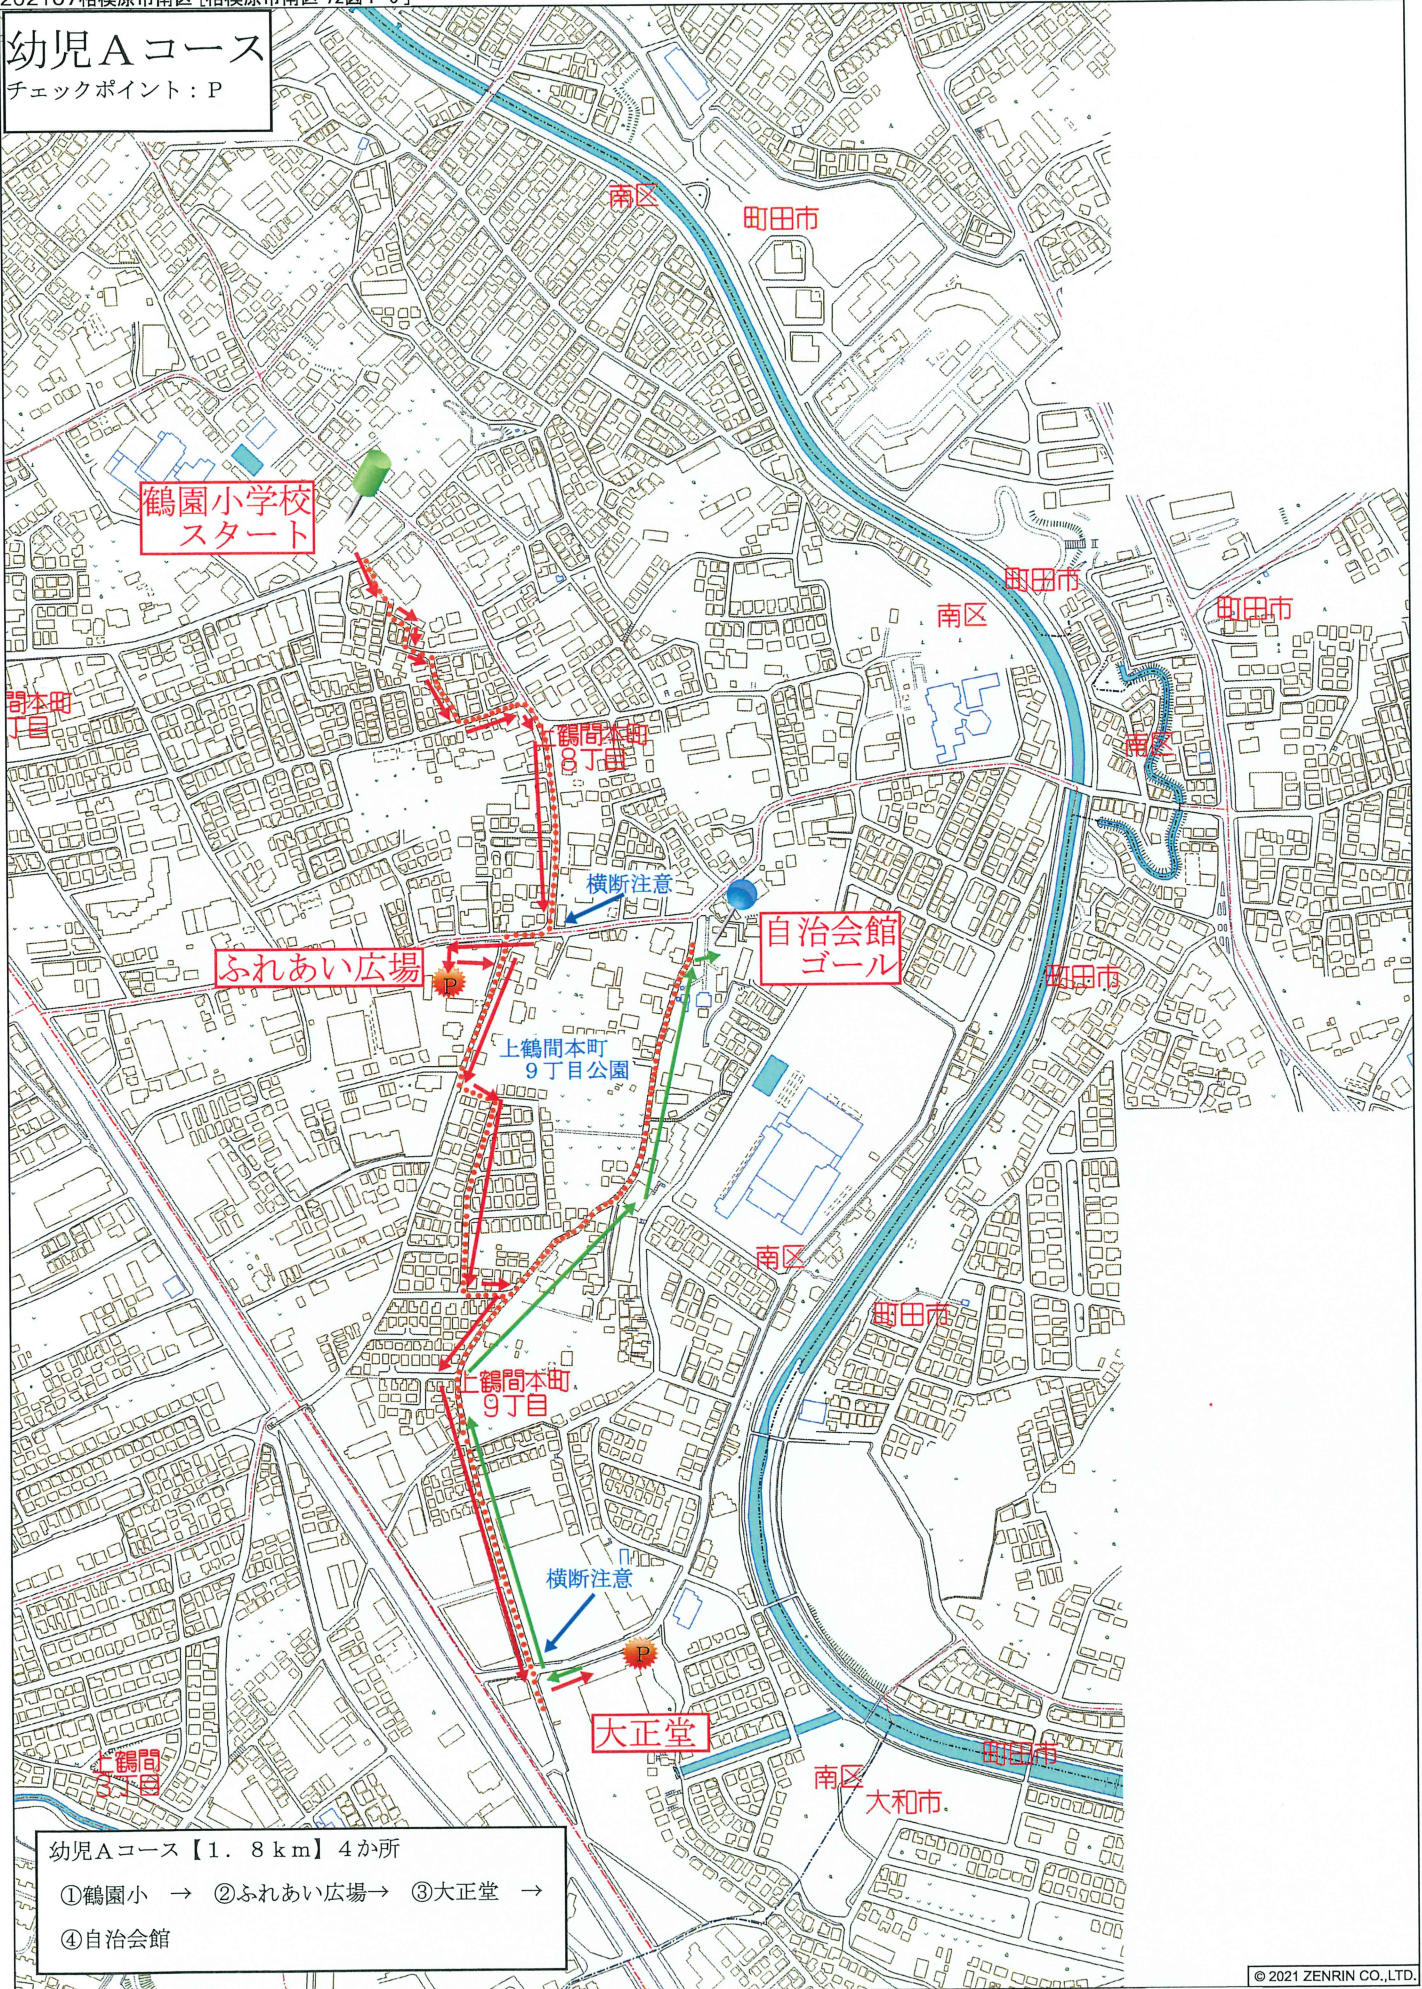

# 大人Aコース

チェックポイント: P

- 大人Aコース【3.2km】6か所
- ①鶴園小 → ②ふれあい広場 → ③大正堂 →
  - ④川浴い休憩所 → ⑤道正坂 → ⑥自治会館

# 大人Bコース

チェックポイント: P

大人Bコース [3.8km] 6か所

- ①大正堂 → ②川浴い休憩所 → ③泉龍寺 →
- ④鶴園小学校 → ⑤ふれあい広場 → ⑥自治会館

南区上鶴間本町9丁目付近

# 幼児Aコース

チェックポイント: P

幼児Aコース【1.8 km】4か所

- ①鶴園小 → ②ふれあい広場 → ③大正堂 →
- ④自治会館

# 幼児Bコース

チェックポイント：P

幼児Bコース【1.9km】4か所

- ①大正堂 → ②川浴い休憩所 → ③道正坂 →
- ④自治会館

実りの秋コース  
チェックポイント：P

泉龍寺  
スタート

7-11 裏の  
駐車場

7-11