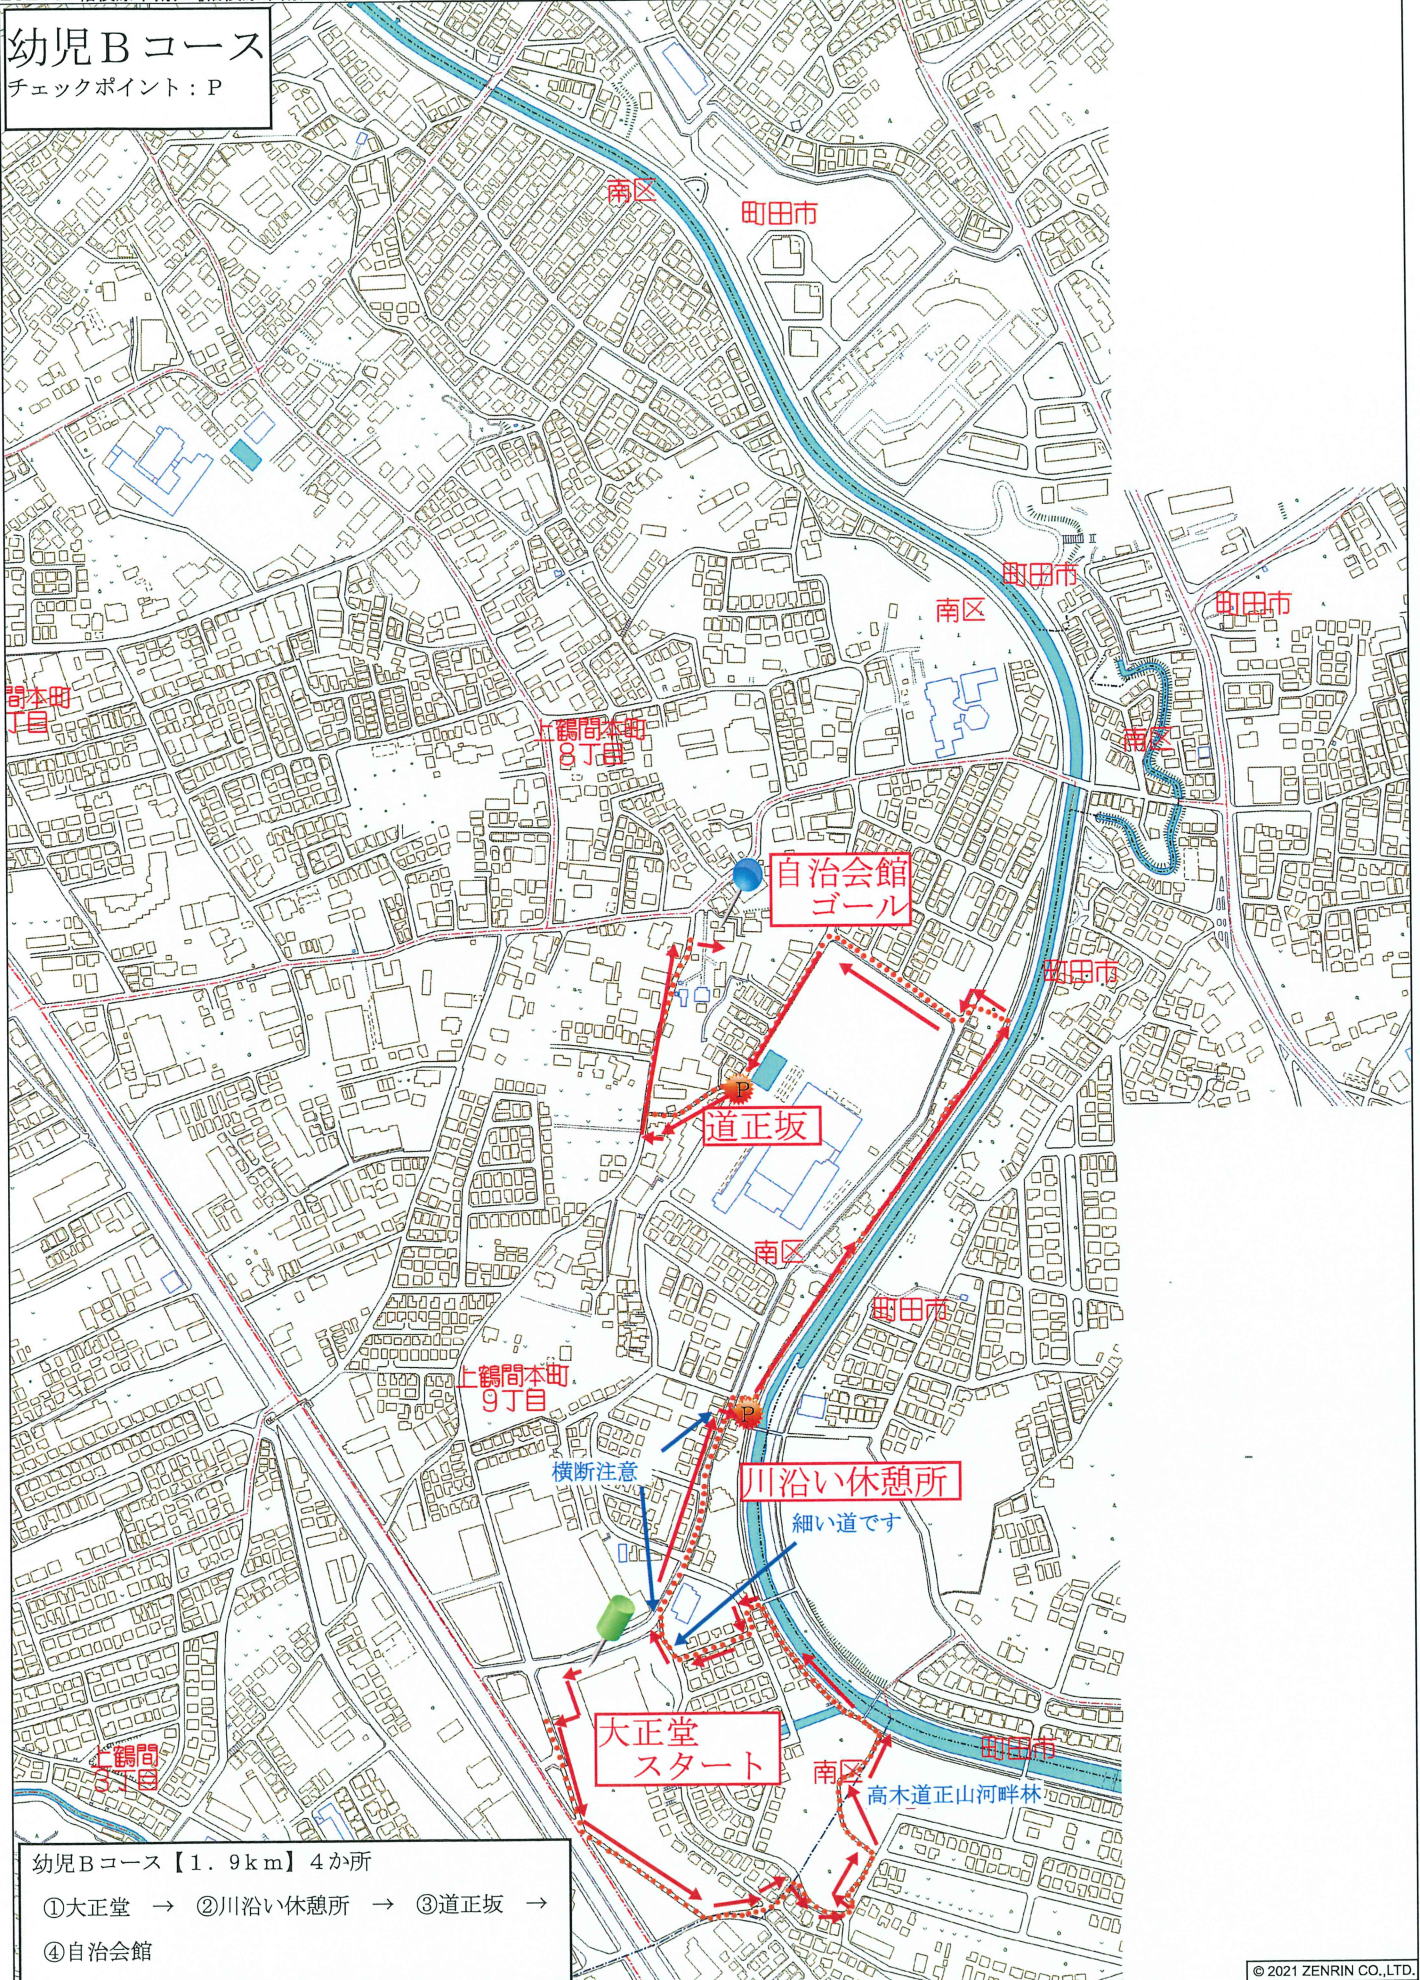

# 大人Aコース

チェックポイント: P

- 大人Aコース【3.2km】6か所
- ①鶴園小 → ②ふれあい広場 → ③大正堂 →
  - ④川浴い休憩所 → ⑤道正坂 → ⑥自治会館

# 大人Bコース

チェックポイント: P

大人Bコース [3.8km] 6か所

- ①大正堂 → ②川浴い休憩所 → ③泉龍寺 →
- ④鶴園小学校 → ⑤ふれあい広場 → ⑥自治会館

南区上鶴間本町9丁目付近

# 幼児Aコース

チェックポイント: P

幼児Aコース【1.8 km】4か所

- ①鶴園小 → ②ふれあい広場 → ③大正堂 →
- ④自治会館

# 幼児Bコース

チェックポイント：P

幼児Bコース【1.9km】4か所

- ①大正堂 → ②川浴い休憩所 → ③道正坂 →
- ④自治会館

実りの秋コース  
チェックポイント：P

泉龍寺  
スタート

7-11 裏の  
駐車場

7-11