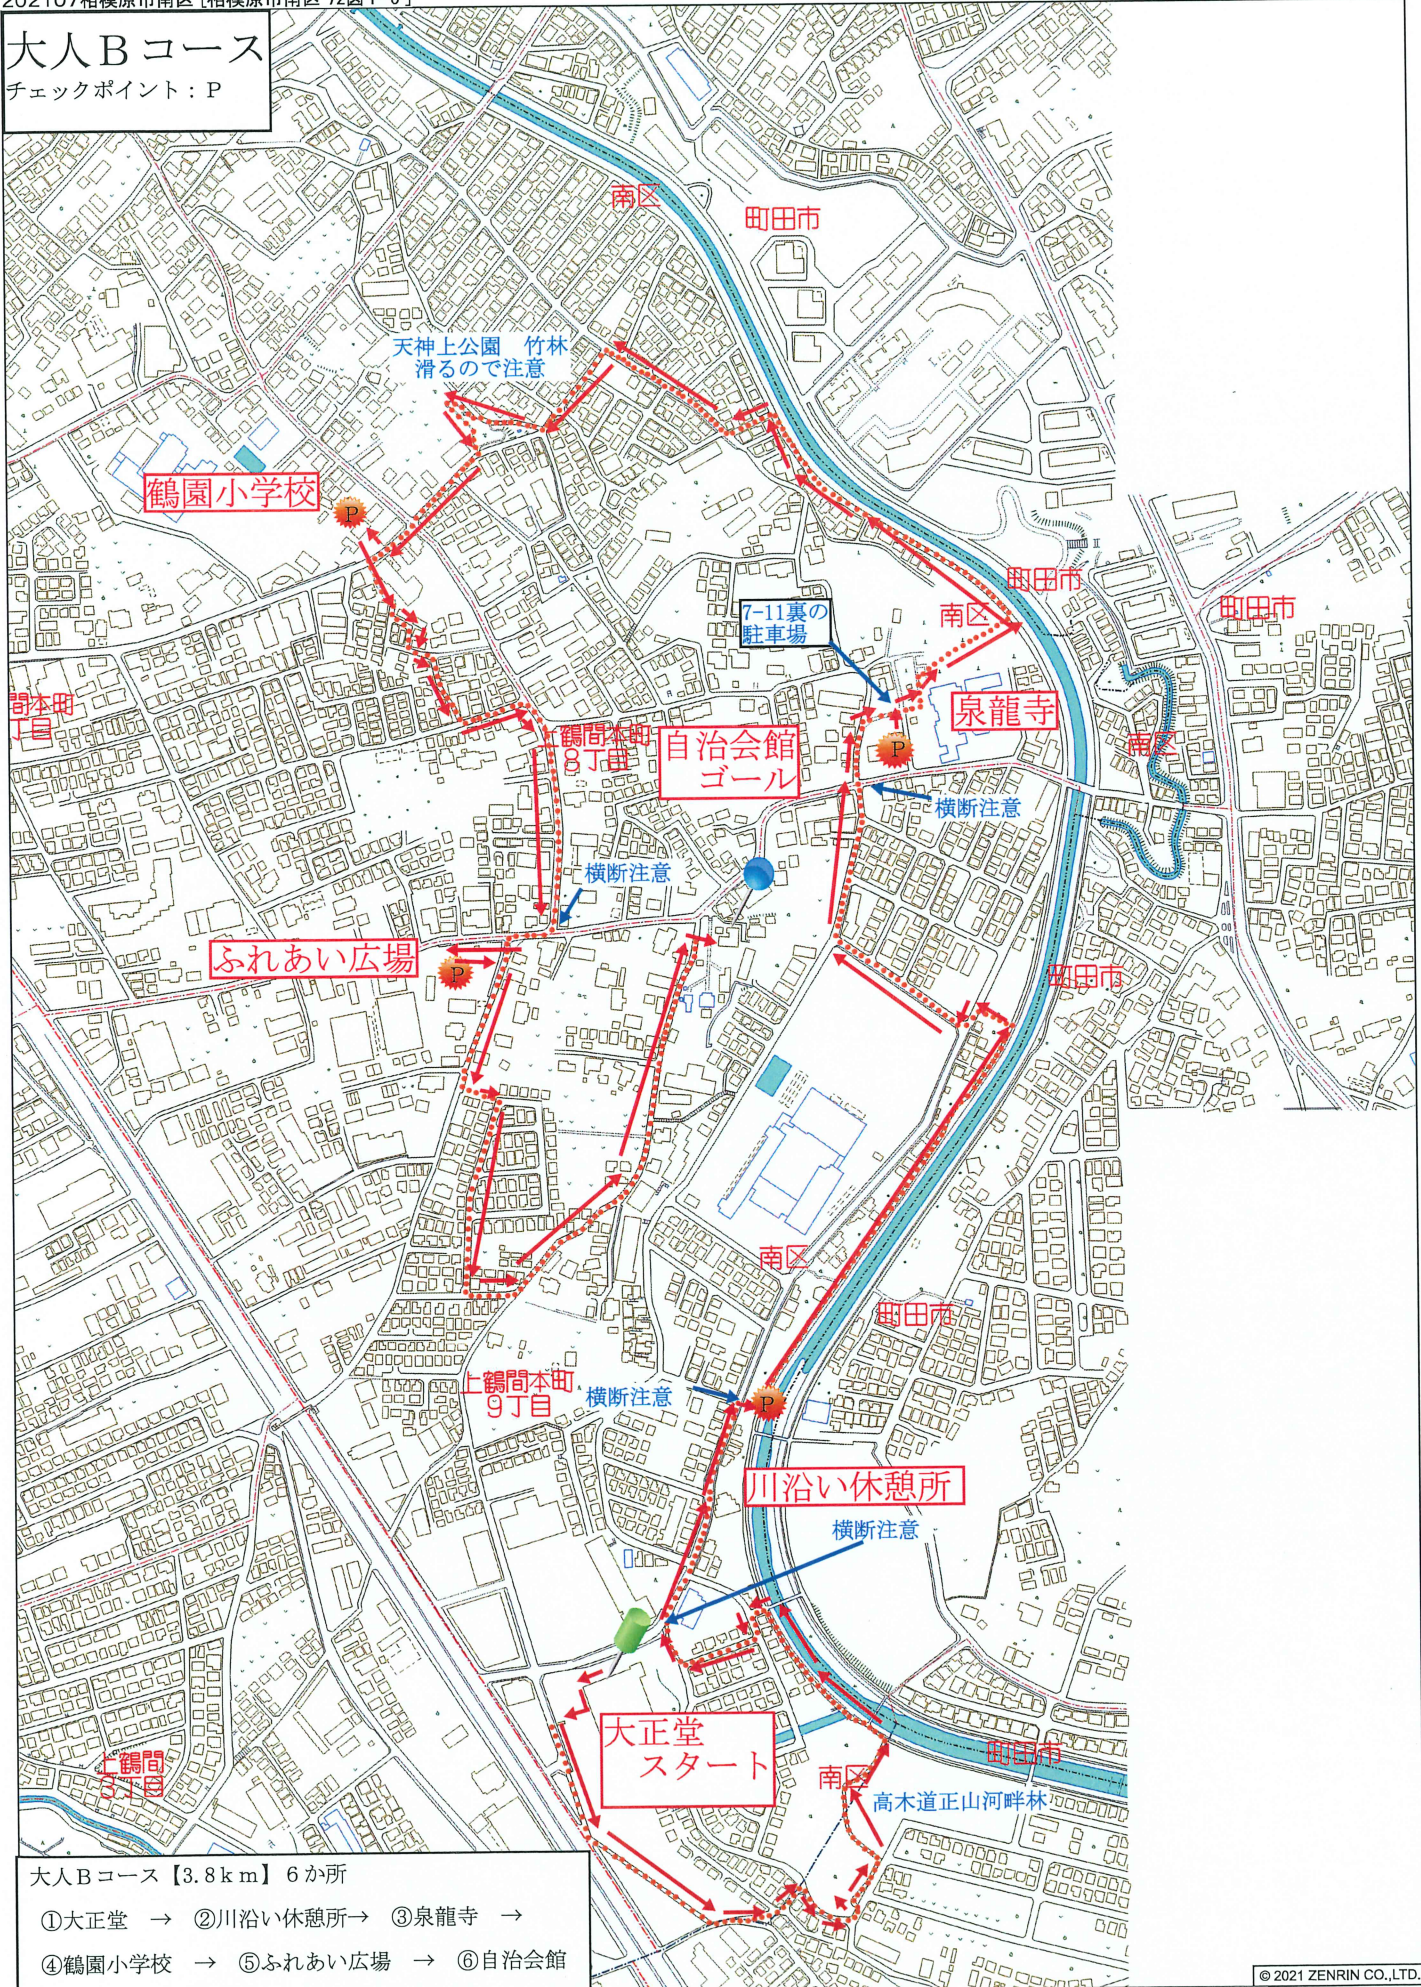

# 大人Aコース

チェックポイント: P

- 大人Aコース【3.2km】6か所
- ①鶴園小 → ②ふれあい広場 → ③大正堂 →
  - ④川浴い休憩所 → ⑤道正坂 → ⑥自治会館

# 大人Bコース

チェックポイント: P

大人Bコース [3.8km] 6か所

- ①大正堂 → ②川浴い休憩所 → ③泉龍寺 →
- ④鶴園小学校 → ⑤ふれあい広場 → ⑥自治会館

南区上鶴間本町9丁目付近

# 幼児Aコース

チェックポイント: P

幼児Aコース【1.8 km】4か所

- ①鶴園小 → ②ふれあい広場 → ③大正堂 →
- ④自治会館

# 幼児Bコース

チェックポイント：P

幼児Bコース【1.9km】4か所

- ①大正堂 → ②川浴い休憩所 → ③道正坂 →
- ④自治会館

実りの秋コース  
チェックポイント：P

泉龍寺  
スタート

7-11 裏の  
駐車場

7-11